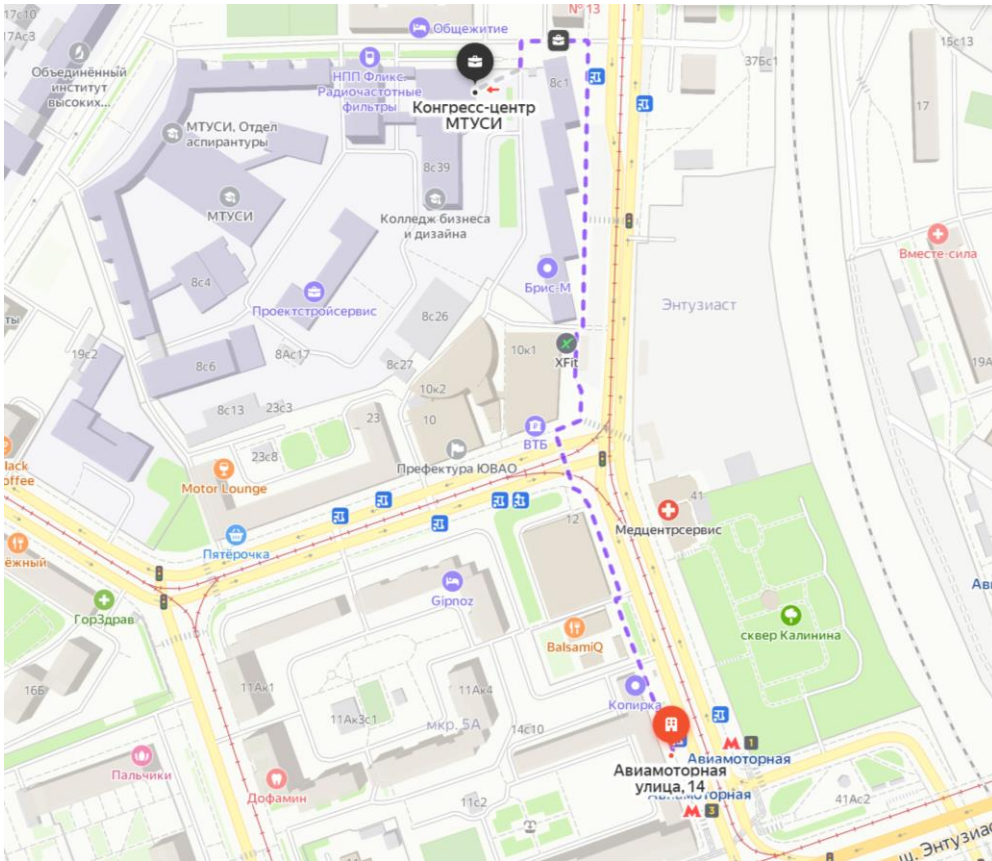

СХЕМА ПРОХОДА

от станции метро «Авиамоторная» до конгресс-центра МТУСИ

ст. м. Авиамоторная (Калининская «жёлтая» линия), выход № 3

г. Москва, ул. Авиамоторная, д. 8, стр. 39, конгресс-центр МТУСИ