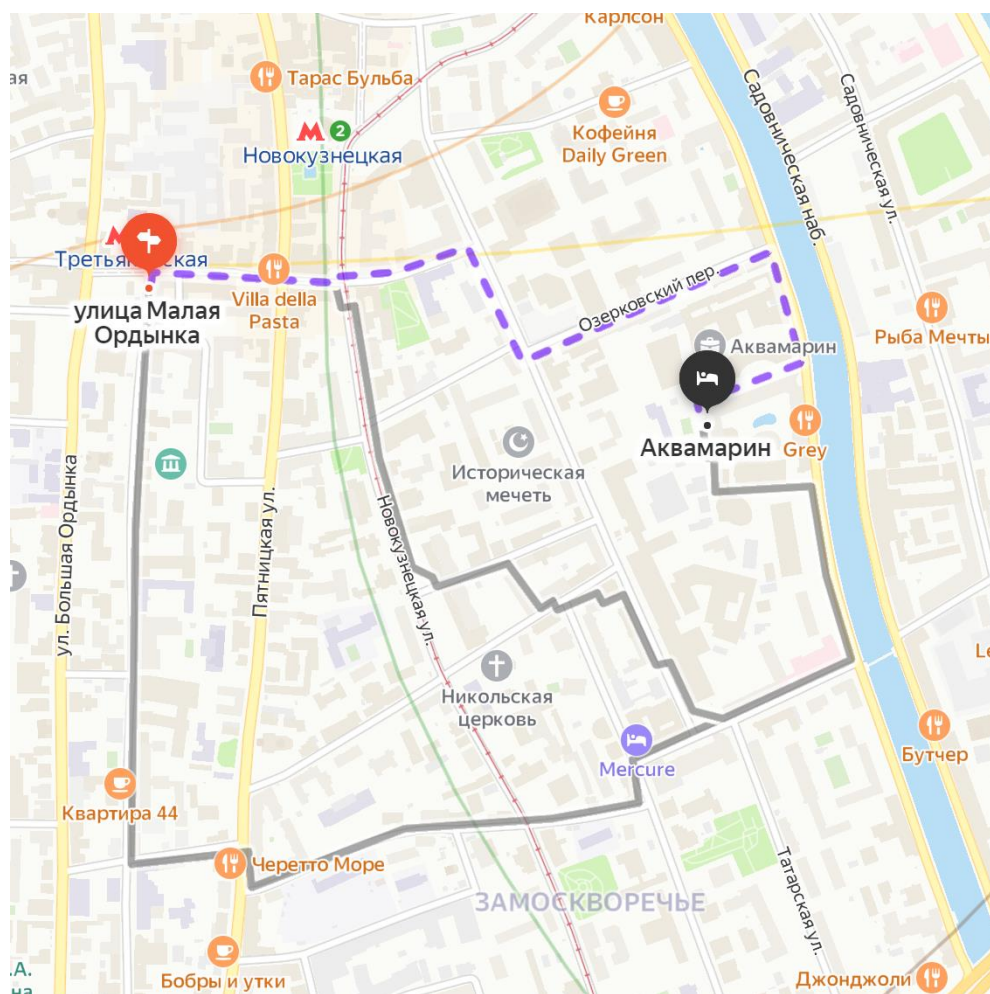

Отель Movenpick Москва Таганская (5 звезд)

Адрес:

г. Москва, ул. Земляной Вал, д. 70 (м. Марксистская, м. Таганская)

Ссылки:

[Официальный сайт](#)

[Бронирование](#)

Путь от отеля до МТУСИ:

Пройти 500 м до станции метро «Марксистская».

Ссылки:

[Официальный сайт](#)

[Бронирование](#)

Путь от отеля до МТУСИ:

Пройти 600 м до станции метро «Марксистская».

Проехать две станции до станции метро «Авиамоторная».

Пройти 500 м до конгресс-центра МТУСИ (см. стр. 1)

Отель Aquamarine (бывший Crowne Plaza) (4 звезды)

Адрес:

г. Москва, Озерковская наб., д. 26 (м. Третьяковская)

Ссылки:

[Официальный сайт](#)

[Бронирование](#)

Путь от отеля до МТУСИ:

Пройти 800 м до станции метро «Третьяковская».

Проехать три станции до станции метро «Авиамоторная».

Пройти 500 м до конгресс-центра МТУСИ (см. стр. 1)

Отель Времена Года Таганская (3 звезды)

Адрес:

г. Москва, ул. Верхняя Радищевская, д. 14 (м. Марксистская, м. Таганская)