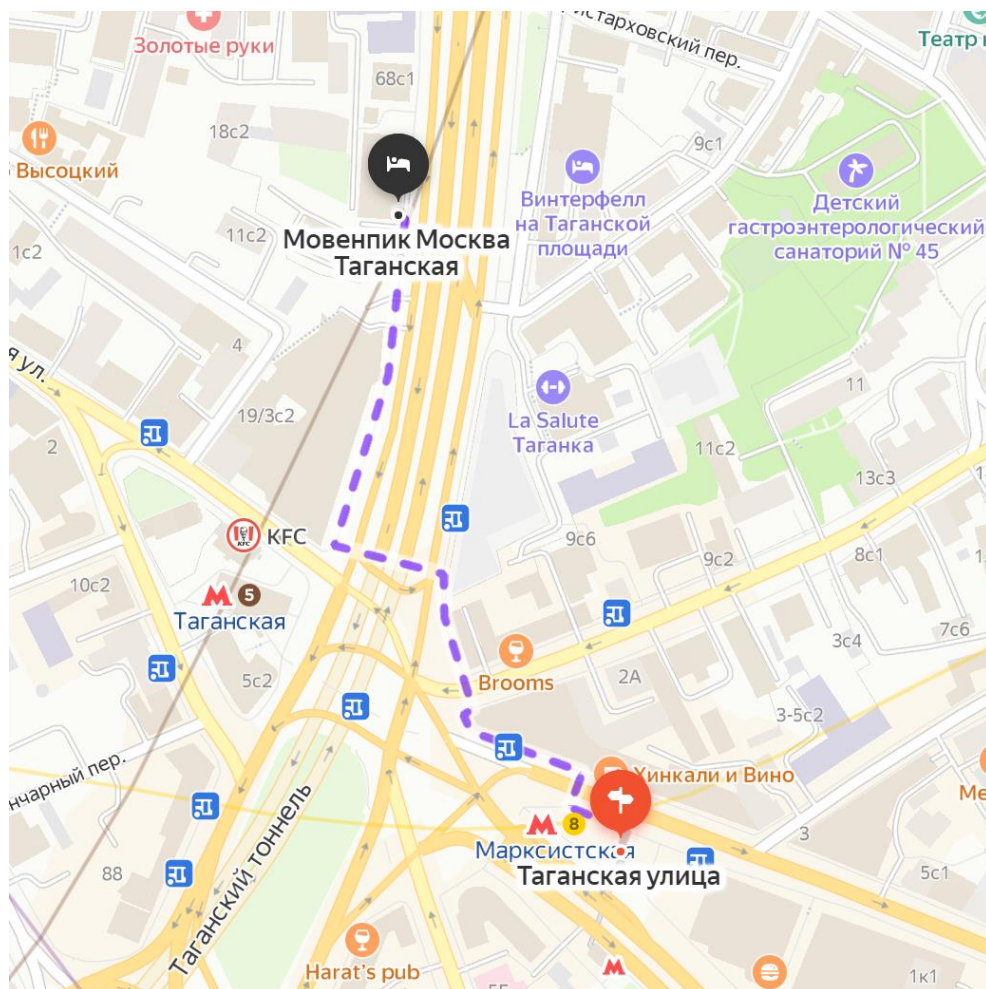

Отель Movenpick Москва Таганская (5 звезд)

Адрес:

г. Москва, ул. Земляной Вал, д. 70 (м. Марксистская, м. Таганская)

Ссылки:

[Официальный сайт](#)

[Бронирование](#)

Путь от отеля до МТУСИ:

Пройти 500 м до станции метро «Марксистская».

Проехать две станции до станции метро «Авиамоторная».

Пройти 500 м до конгресс-центра МТУСИ (см. стр. 1)

Отель Спектр Таганка (4 звезды)

Адрес:

г. Москва, ул. Воронцовская, д. 20 (м. Марксистская, м. Таганская)

Отель Aquamarine (бывший Crowne Plaza) (4 звезды)

Адрес:

г. Москва, Озерковская наб., д. 26 (м. Третьяковская)

Ссылки:

[Официальный сайт](#)

[Бронирование](#)

Путь от отеля до МТУСИ:

Пройти 800 м до станции метро «Третьяковская».

Проехать три станции до станции метро «Авиамоторная».

Пройти 500 м до конгресс-центра МТУСИ (см. стр. 1)

Отель Времена Года Таганская (3 звезды)

Адрес:

г. Москва, ул. Верхняя Радищевская, д. 14 (м. Марксистская, м. Таганская)