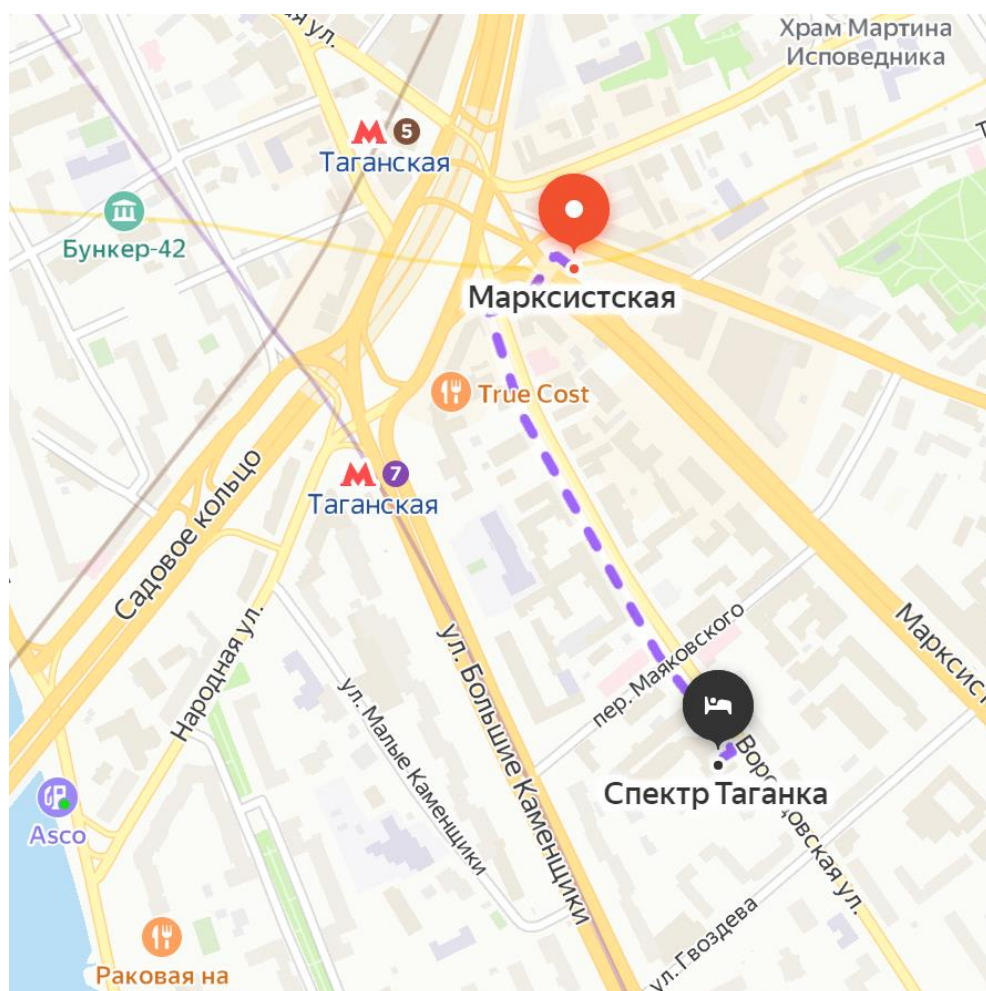

Проехать две станции до станции метро «Авиамоторная».

Пройти 500 м до конгресс-центра МТУСИ (см. стр. 1)

Отель Спектр Таганка (4 звезды)

Адрес:

г. Москва, ул. Воронцовская, д. 20 (м. Марксистская, м. Таганская)

Ссылки:

[Официальный сайт](#)

[Бронирование](#)

Путь от отеля до МТУСИ:

Пройти 600 м до станции метро «Марксистская».

Проехать две станции до станции метро «Авиамоторная».

Пройти 500 м до конгресс-центра МТУСИ (см. стр. 1)

Отель Aquamarine (бывший Crowne Plaza) (4 звезды)

Адрес:

г. Москва, Озерковская наб., д. 26 (м. Третьяковская)

Ссылки:

[Официальный сайт](#)

[Бронирование](#)

Путь от отеля до МТУСИ:

Пройти 800 м до станции метро «Третьяковская».

Проехать три станции до станции метро «Авиамоторная».

Пройти 500 м до конгресс-центра МТУСИ (см. стр. 1)

Отель Времена Года Таганская (3 звезды)

Адрес:

г. Москва, ул. Верхняя Радищевская, д. 14 (м. Марксистская, м. Таганская)